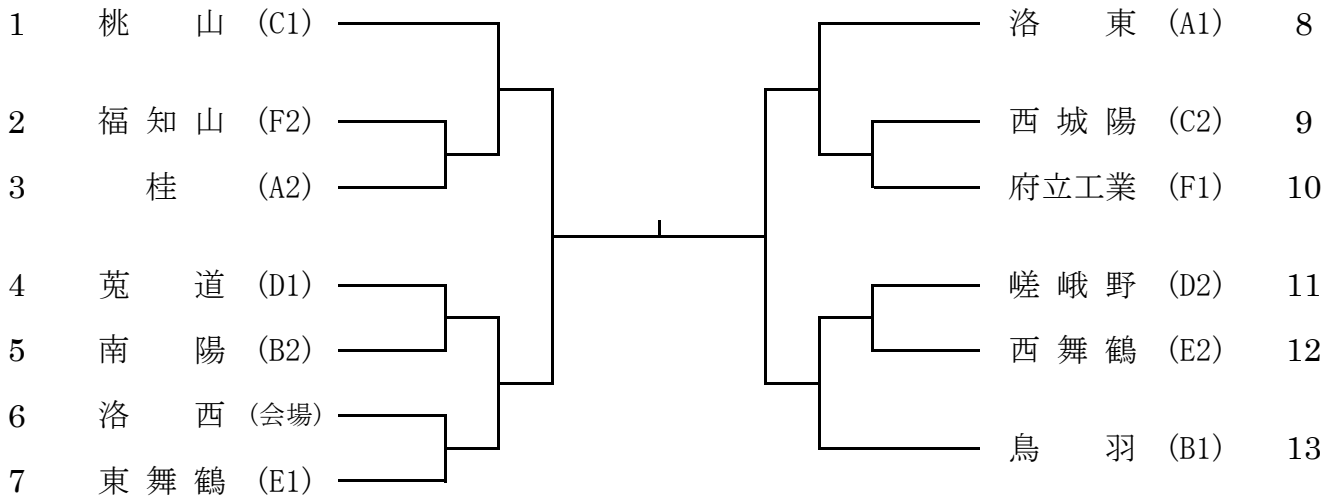

男子学校対抗 (決勝トーナメント)

( )は予選ブロックと順位

男子予選ブロックの結果

		1 位	2 位	3 位	4 位	5 位	6 位
市内	A	洛東 4-0	桂 3-1	洛西 2-2	向陽 1-3	紫野 0-4	(東稜・北嵯峨) (0-5)
	B	鳥羽 5-0	南陽 4-1	田辺 3-2	西京 2-3	北稜 1-4	城陽 0-5
	C	桃山 4-0	西城陽 3-1	山城 2-2	すばる 1-3	洛水 0-4	(北桑田・南丹) (1-4)
	D	菟道 4-0	嵯峨野 3-1	亀岡 2-2	工学院 1-3	附属 0-4	
両丹	E	東舞鶴 2-0	西舞鶴 1-1	峰山 0-2	(合同) (0-3)		
	F	工業 3-0	福知山 2-1	舞鶴高専 1-2	綾部 0-3		

女子学校対抗 (決勝トーナメント)

女子予選ブロックの結果

		1 位	2 位	3 位	4 位	5 位
A	女	洛東 3-0	嵯峨野 2-1	桂 1-2	洛西 0-3	(紫野・西京) (0-4)
B	女	桃山 4-0	城陽 3-1	鳥羽 2-2	附属 1-3	南陽 0-4
C	女	山城 3-0	菟道 2-1	亀岡 1-2	北稜 0-3	(すばる北嵯峨) (2-2)
D	女	福知山 3-0	東舞鶴 2-1	工業 1-2	西舞鶴 0-3	(合同) (2-2)