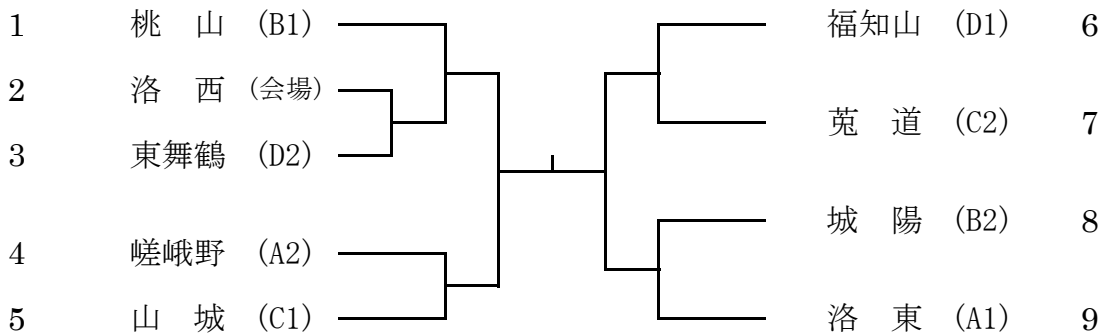

男子学校対抗 (決勝トーナメント)

( )は予選ブロックと順位

男子予選ブロックの結果

		1 位	2 位	3 位	4 位	5 位	6 位
市内	A	洛東 4-0	桂 3-1	洛西 2-2	向陽 1-3	紫野 0-4	(東稜・北嵯峨) (0-5)
	B	鳥羽 5-0	南陽 4-1	田辺 3-2	西京 2-3	北稜 1-4	城陽 0-5
	C	桃山 4-0	西城陽 3-1	山城 2-2	すばる 1-3	洛水 0-4	(北桑田・南丹) (1-4)
	D	菟道 4-0	嵯峨野 3-1	亀岡 2-2	工学院 1-3	附属 0-4	
両丹	E	東舞鶴 2-0	西舞鶴 1-1	峰山 0-2	(合同) (0-3)		
	F	工業 3-0	福知山 2-1	舞鶴高専 1-2	綾部 0-3		

女子学校対抗 (決勝トーナメント)

女子予選ブロックの結果

		1 位	2 位	3 位	4 位	5 位
A	女	洛東 3-0	嵯峨野 2-1	桂 1-2	洛西 0-3	(紫野・西京) (0-4)
B	女	桃山 4-0	城陽 3-1	鳥羽 2-2	附属 1-3	南陽 0-4
C	女	山城 3-0	菟道 2-1	亀岡 1-2	北稜 0-3	(すばる北嵯峨) (2-2)
D	女	福知山 3-0	東舞鶴 2-1	工業 1-2	西舞鶴 0-3	(合同) (2-2)