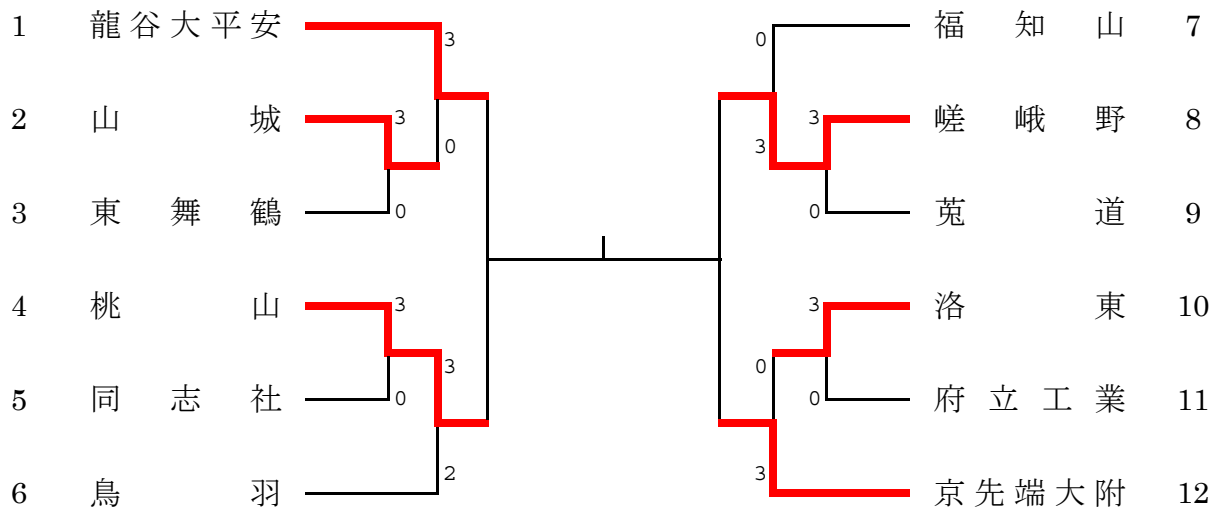

男子 学校 对抗

女子 学校 对抗

男子シングルス

【近畿推薦】 池田 (東山)

1	池田 康智	2	(東山)	3	永井 仁志	2	(東山)	30
2	森田 学瞳	2	(東舞鶴)	3	水間 大耀	2	(鳥羽)	31
3	八田 純輝	2	(嵯峨野)	0	黒瀬 羽矢太	2	(洛東)	32
4	芦田 健佑	1	(平安)	3	織田 元気	2	(先端附)	33
5	福井 来夢	2	(成美)	3	福田 心	2	(東山)	34
6	大森 悠斗	2	(桃山)	0	宮根 海斗	2	(東舞鶴)	35
7	下村 佳佑	2	(先端附)	0	村橋 然	2	(西城陽)	36
8	井上 真宏	1	(東山)	3	久保田 千翔	1	(平安)	37
9	宮下 翔	2	(平安)	3	北村 叶太朗	2	(平安)	38
10	三谷 李樹	1	(洛東)	0	吉池 匠真	2	(菟道)	39
11	西原 煌己	2	(鳥羽)	1	杉立 静也	2	(鳥羽)	40
12	新谷 隼平	2	(成美)	2	守高 彰良	2	(成美)	41
13	杉田 禮心	2	(先端附)	0	森田 怜央	1	(先端附)	42
14	伊藤 大希	2	(北稜)	3	飯山 皓成	2	(桃山)	43
15	大野 柗朗	2	(東山)	3	大槻 拓翔	2	(東山)	44
16	大崎 悠太	1	(東山)	1	原田 律樹	2	(平安)	45
17	福井 魁晟	2	(東舞鶴)	3	野本 能司	1	(東山)	46
18	佐野 健太郎	2	(菟道)	3	田中 優輝	2	(桃山)	47
19	園井 潤	1	(平安)	3	中村 光佑	2	(洛東)	48
20	今西 拓未	2	(鳥羽)	1	飯嶋 優心	1	(成美)	49
21	藏本 楓	2	(先端附)	0	白濱 悠	1	(洛西)	50
22	臼井 佑太	1	(平安)	3	澤田 光右	1	(東山)	51
23	浅田 琉翔	2	(平安)	3	青木 星空	1	(先端附)	52
24	糺田 悠人	2	(洛東)	0	山脇 愛介	2	(鳥羽)	53
25	村山 斗麻	2	(東山)	3	西村 圭史	1	(菟道)	54
26	布宮 優斗	2	(先端附)	3	中村 剣己	2	(平安)	55
27	大槻 巧輝	2	(成美)	1	岩堀 加久真	2	(平安)	56
28	引地 春	1	(山城)	1	山崎 虎汰朗	2	(工業)	57
29	菊池 良威	1	(東山)	3	上村 昊	1	(明德)	58
					浦辻 蓮都	2	(東山)	59

女子シングルス

1	大岡	紗由利	1	(京都女)	3	岡本	香菜	2	(京成章)	28
2	面田	望	1	(鳥羽)	3	山田	和佳	2	(福知山)	29
3	谷河	ももか	1	(菟道)	1	宮田	万維子	1	(嵯峨野)	30
4	渡邊	優美	2	(京文教)	3	和田	愛奈	2	(山城)	31
5	渡邊	莉子	2	(山城)	0	大西	花恩	1	(先端附)	32
6	森脇	このは	1	(工業)	0	足立	心優	2	(洛東)	33
7	本郷	真希	2	(先端附)	3	鎌谷	優妃	1	(平安)	34
8	酒井	美羽朱	2	(嵯峨野)	3	林	夕姫	1	(すばる)	35
9	岩間	葵	1	(洛東)	0	藤本	菜生	2	(東舞鶴)	36
10	道下	裕衣	1	(先端附)	3	勝部	鈴菜	2	(先端附)	37
11	柿本	咲奈	2	(東舞鶴)	3	依田	怜子	1	(桃山)	38
12	永田	萌	2	(すばる)	1	長峯	美輝	2	(菟道)	39
13	樋口	香奈	2	(平安)	3	中西	知奈海	2	(平安)	40
14	黒川	樹	1	(平安)	3	増田	梨乃	1	(平安)	41
15	松坂	菜生	2	(嵯峨野)	1	足立	佳穂	2	(京産附)	42
16	中山	千聖	2	(京産附)	3	木田	叶珠	2	(東舞鶴)	43
17	木村	優希	2	(桃山)	3	出水	愛理	2	(鳥羽)	44
18	加藤	琴音	2	(山城)	0	内藤	瑠奈	2	(花園)	45
19	黒島	羽奈乃	1	(向陽)	1	丸山	椋子	2	(先端附)	46
20	四方	美結	1	(福知山)	3	中川	美優	1	(洛東)	47
21	田中	愛望	2	(平安)	3	山下	綾音	1	(平安女)	48
22	今西	美月	1	(菟道)	0	小倉	雪乃	1	(城陽)	49
23	前田	紗雪	2	(桂)	3	黒田	千智	2	(桃山)	50
24	岡田	ゆな	2	(宮天橋)	キ	野村	ののか	2	(宮天橋)	51
25	戸川	咲季	2	(洛東)	3	奈須	わかな	2	(華頂女)	52
26	能登路	杏	2	(城陽)	0	下司	恭子	1	(平安)	53
27	高瀬	歩花	2	(先端附)	3					