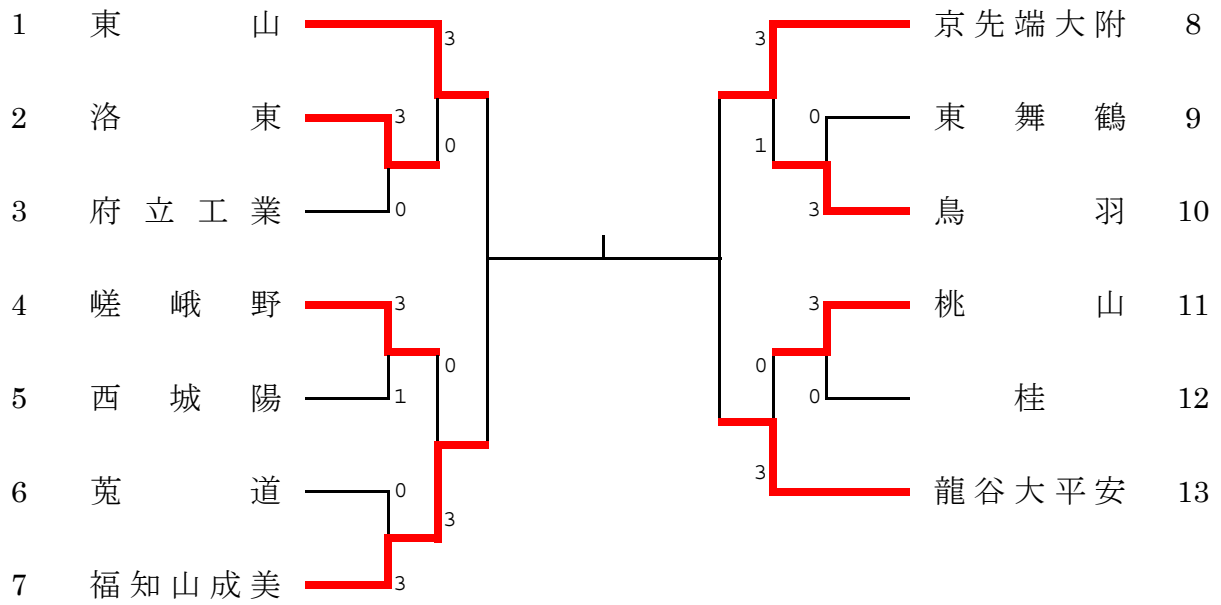

男子 学校 对抗

女子 学校 对抗

男子シングルス

【近畿推薦】 池田 (東山)

1	池田 康智	2	(東山)	3	永井 仁志	2	(東山)	30
2	森田 学瞳	2	(東舞鶴)	3	水間 大耀	2	(鳥羽)	31
3	八田 純輝	2	(嵯峨野)	0	黒瀬 羽矢太	2	(洛東)	32
4	芦田 健佑	1	(平安)	3	織田 元気	2	(先端附)	33
5	福井 来夢	2	(成美)	3	福田 心	2	(東山)	34
6	大森 悠斗	2	(桃山)	0	宮根 海斗	2	(東舞鶴)	35
7	下村 佳佑	2	(先端附)	0	村橋 然	2	(西城陽)	36
8	井上 真宏	1	(東山)	3	久保田 千翔	1	(平安)	37
9	宮下 翔	2	(平安)	3	北村 叶太朗	2	(平安)	38
10	三谷 李樹	1	(洛東)	0	吉池 匠真	2	(菟道)	39
11	西原 煌己	2	(鳥羽)	1	杉立 静也	2	(鳥羽)	40
12	新谷 隼平	2	(成美)	2	守高 彰良	2	(成美)	41
13	杉田 禮心	2	(先端附)	0	森田 怜央	1	(先端附)	42
14	伊藤 大希	2	(北稜)	3	飯山 皓成	2	(桃山)	43
15	大野 柗朗	2	(東山)	3	大槻 拓翔	2	(東山)	44
16	大崎 悠太	1	(東山)	1	原田 律樹	2	(平安)	45
17	福井 魁晟	2	(東舞鶴)	3	野本 能司	1	(東山)	46
18	佐野 健太郎	2	(菟道)	3	田中 優輝	2	(桃山)	47
19	園井 潤	1	(平安)	3	中村 光佑	2	(洛東)	48
20	今西 拓未	2	(鳥羽)	1	飯嶋 優心	1	(成美)	49
21	藏本 楓	2	(先端附)	0	白濱 悠	1	(洛西)	50
22	臼井 佑太	1	(平安)	3	澤田 光右	1	(東山)	51
23	浅田 琉翔	2	(平安)	3	青木 星空	1	(先端附)	52
24	糺田 悠人	2	(洛東)	0	山脇 愛介	2	(鳥羽)	53
25	村山 斗麻	2	(東山)	3	西村 圭史	1	(菟道)	54
26	布宮 優斗	2	(先端附)	3	中村 剣己	2	(平安)	55
27	大槻 巧輝	2	(成美)	1	岩堀 加久真	2	(平安)	56
28	引地 春	1	(山城)	1	山崎 虎汰朗	2	(工業)	57
29	菊池 良威	1	(東山)	3	上村 昊	1	(明德)	58
					浦辻 蓮都	2	(東山)	59

女子シングルス

1	大岡	紗由利	1	(京都女)	3	岡本	香菜	2	(京成章)	28
2	面田	望	1	(鳥羽)	3	山田	和佳	2	(福知山)	29
3	谷河	ももか	1	(菟道)	1	宮田	万維子	1	(嵯峨野)	30
4	渡邊	優美	2	(京文教)	3	和田	愛奈	2	(山城)	31
5	渡邊	莉子	2	(山城)	0	大西	花恩	1	(先端附)	32
6	森脇	このは	1	(工業)	0	足立	心優	2	(洛東)	33
7	本郷	真希	2	(先端附)	3	鎌谷	優妃	1	(平安)	34
8	酒井	美羽朱	2	(嵯峨野)	3	林	夕姫	1	(すばる)	35
9	岩間	葵	1	(洛東)	0	藤本	菜生	2	(東舞鶴)	36
10	道下	裕衣	1	(先端附)	3	勝部	鈴菜	2	(先端附)	37
11	柿本	咲奈	2	(東舞鶴)	3	依田	怜子	1	(桃山)	38
12	永田	萌	2	(すばる)	1	長峯	美輝	2	(菟道)	39
13	樋口	香奈	2	(平安)	3	中西	知奈海	2	(平安)	40
14	黒川	樹	1	(平安)	3	増田	梨乃	1	(平安)	41
15	松坂	菜生	2	(嵯峨野)	1	足立	佳穂	2	(京産附)	42
16	中山	千聖	2	(京産附)	3	木田	叶珠	2	(東舞鶴)	43
17	木村	優希	2	(桃山)	3	出水	愛理	2	(鳥羽)	44
18	加藤	琴音	2	(山城)	0	内藤	瑠奈	2	(花園)	45
19	黒島	羽奈乃	1	(向陽)	1	丸山	椋子	2	(先端附)	46
20	四方	美結	1	(福知山)	3	中川	美優	1	(洛東)	47
21	田中	愛望	2	(平安)	3	山下	綾音	1	(平安女)	48
22	今西	美月	1	(菟道)	0	小倉	雪乃	1	(城陽)	49
23	前田	紗雪	2	(桂)	3	黒田	千智	2	(桃山)	50
24	岡田	ゆな	2	(宮天橋)	キ	野村	ののか	2	(宮天橋)	51
25	戸川	咲季	2	(洛東)	3	奈須	わかな	2	(華頂女)	52
26	能登路	杏	2	(城陽)	0	下司	恭子	1	(平安)	53
27	高瀬	歩花	2	(先端附)	3					