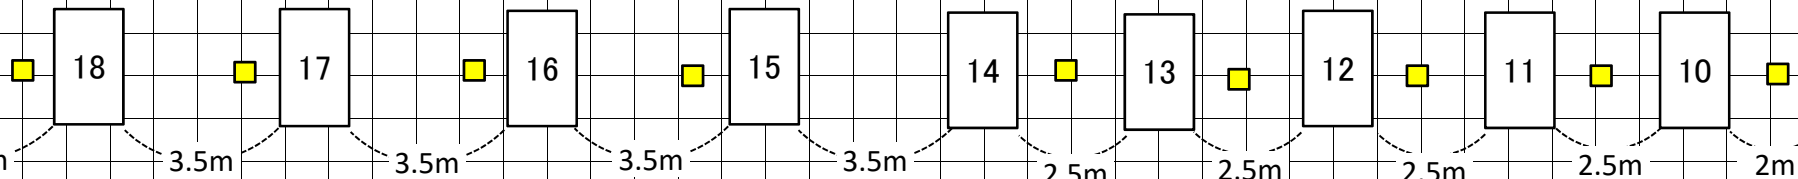

6/10 卓球台の配置(案) 伏見港体育館44m×32

女子 敗者復

女子 平安の6人リーグ

女子 決勝8リーグ

入口扉

中心線

男子 決勝8リーグ

男子 敗者復

男子 東山の7人リーグ

本部席

ホワイトボード

会議室扉