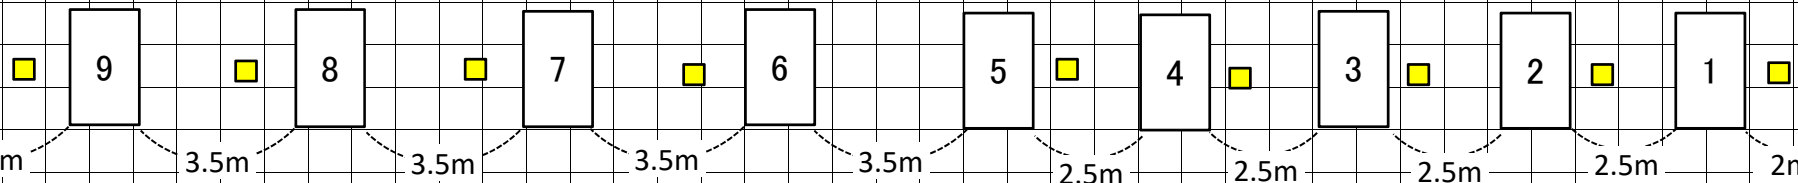

6/10 卓球台の配置(案) 伏見港体育館44m×32

女子 敗者復

女子 平安の6人リーグ

女子 決勝8リーグ

入口扉

中心線

男子 決勝8リーグ

男子 敗者復

男子 東山の7人リーグ

本部席

ホワイトボード

会議室扉