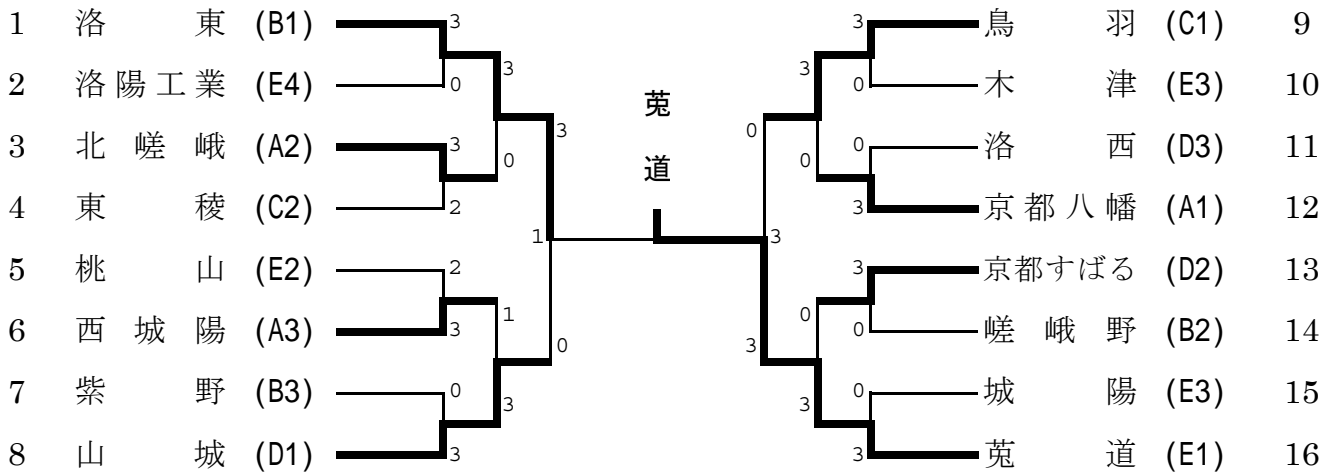

男子学校対抗 (決勝トーナメント)

( )は予選ブロックと順位

男子予選ブロックの結果

	1位	2位	3位	4位	5位	6位
A 男	京八幡 4-0	北嵯峨 3-1	西城陽 2-2	南陽 1-3	農芸 0-4	
B 男	洛東 4-0	嵯峨野 3-1	紫野 2-2	鴨沂 1-3	北稜 0-4	
C 男	鳥羽 4-0	東稜 3-1	城陽 2-2	南丹 1-3	京教附 0-4	
D 男	山城 5-0	すばる 4-1	洛西 3-2	西乙訓 2-3	亀岡 1-4	田辺 0-5
E 男	菟道 3-0	桃山 2-1	木津 1-2	洛陽工 0-3		

1	洛東	2-0
2	鳥羽	1-1
3	木津	0-2

(決勝トーナメント)