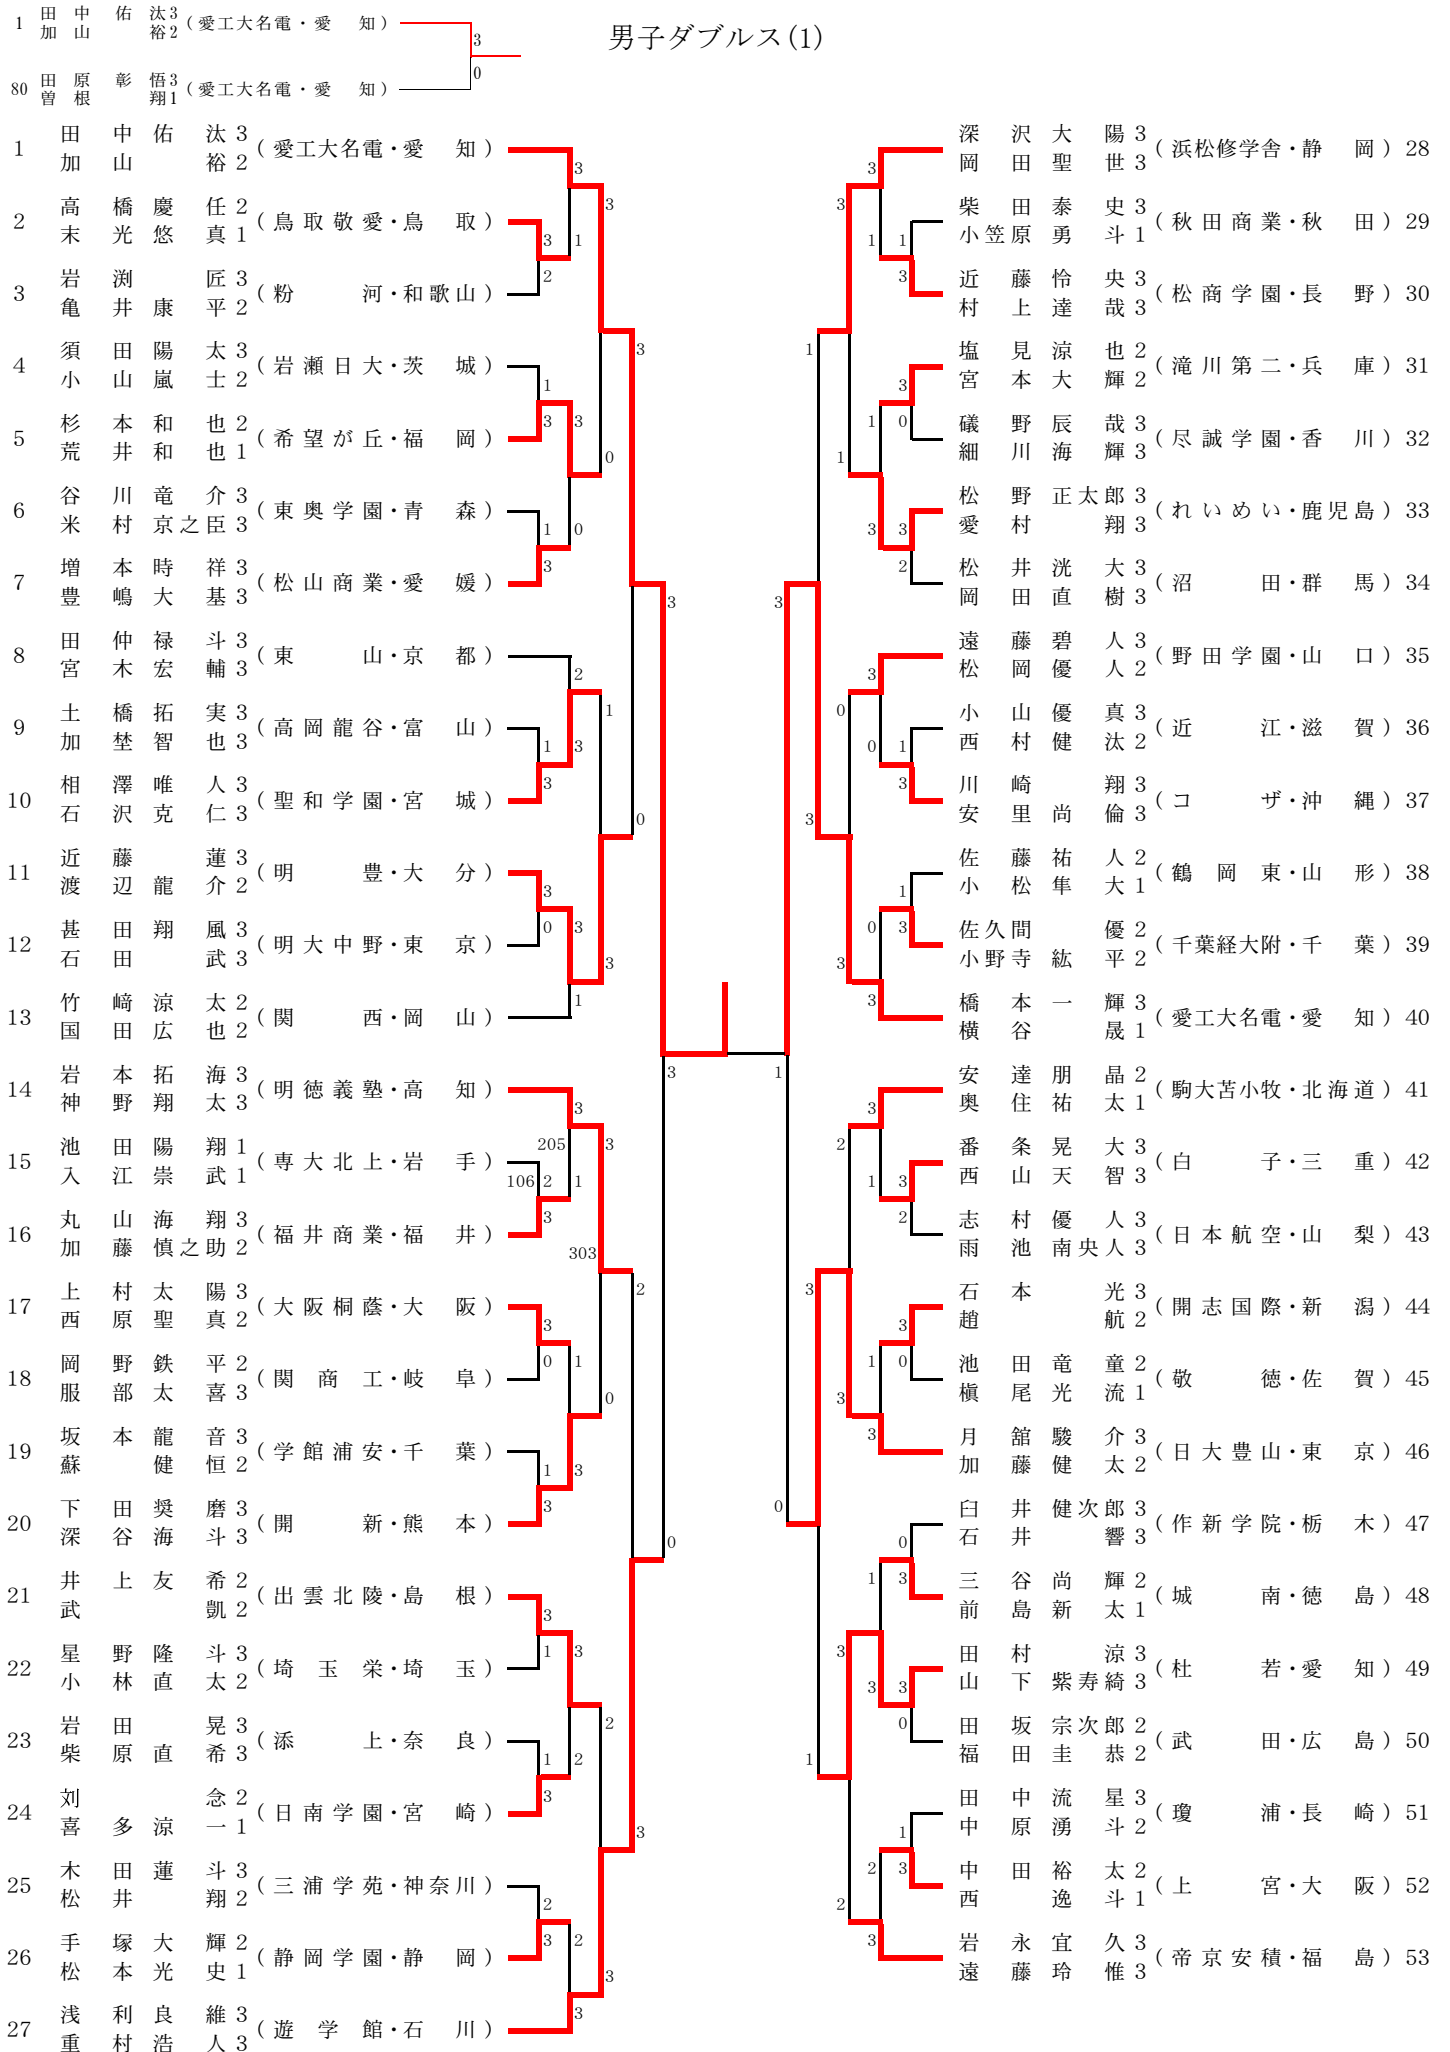

(決勝)

男子ダブルス(1)

男子ダブルス(2)

54	藤木大輔 2 手塚峻馬 1	(明德義塾・高知)	浦口耕太郎 3 浦口健太郎 3	(日南学園・宮崎)	81
55	木村仁基 2 河合祐弥 2	(近大附福山・広島)	小唄周平 3 小渡凱 1	(新潟産大附・新潟)	82
56	恩田透弥 3 浅川竜也 3	(文星芸大附・栃木)	川内谷風美 2 星野峻佑 2	(岩瀬日大・茨城)	83
57	小野寺翔平 3 相澤忠徳 3	(専大北上・岩手)	新榎井京介 3 榎本響介 1	(秋田商業・秋田)	84
58	加賀美利輝 3 高須航 2	(愛工大名電・愛知)	山本東吾 3 望月龍大 3	(三浦学苑・神奈川)	85
59	村越俊介 3 石井皓翔 3	(学館浦安・千葉)	廣橋晟名 3 安満琉斗 2	(糧原・奈良)	86
60	芦澤慶音 2 立麻楽斗 1	(明豊・大分)	手塚元彌 3 稲木晨悟 3	(静岡学園・静岡)	87
61	大澤翔吾 3 葛西良偉 3	(東奥学園・青森)	川崎裕介 3 村上弥弥 3	(滝川第二・兵庫)	88
62	北原龍信 3 呂昕彦 3	(瓊浦・長崎)	山崎実愛 3 三上裕太 3	(松山商業・愛媛)	89
63	山本駿介 2 山本歩 1	(出雲北陵・島根)	菊地大輝 3 高凌云 3	(日本航空・山梨)	90
64	東赤尾和哉 3 尾祐生朗 3	(富山商業・富山)	小坂川田拓修 2 指宿岬岬 3	(敦賀・福井)	91
65	山尾仁史 3 中開理 2	(明大中野・東京)	西平優気 1 金内将希 1	(れいめい・鹿児島)	92
66	六本木瑛介 3 森下陽也 3	(東山・京都)	中星橋敬人 3 星太 3	(関西・岡山)	93
67	相福沢龍士 3 原明雄 3	(埼玉栄・埼玉)	吉田聖斗 3 阿部悠人 2	(鶴岡東・山形)	94
68	米田悠紀 2 高村紀輝 1	(富田・岐阜)	姉崎友樹 3 山本佑真 2	(希望が丘・福岡)	95
69	有川和希 2 佐藤弘典 2	(徳島商業・徳島)	西岸祥平 3 田竜輝 3	(上宮・大阪)	96
70	山崎勝太 3 北村飛来 3	(敬徳・佐賀)	石城蓮斗 3 溝田雅斗 2	(高田・三重)	97
71	池田聡太 2 吉野希望 2	(樹徳・群馬)	山村崎啓 3 尾中翔英 2	(長野工業・長野)	98
72	廣瀬直人 3 山本優宮 3	(草津東・滋賀)	櫻井智哉 3 土屋天人 3	(埼玉栄・埼玉)	99
73	園家凌太 2 長門太樹 2	(北科大・北海道)	西池田周輝 3 長谷川翔吾 2	(実践学園・東京)	100
74	畑村直大 3 村大貴 3	(遊学館・石川)	佐伯辰也 3 辻田響己 3	(初芝橋本・和歌山)	101
75	稲橋垣生 3 田訓吹平 2	(滝川第二・兵庫)	山下慧樹 3 伊藤虎太郎 2	(慶誠・熊本)	102
76	宮垣脇内 2 啓佑 2	(鳥取敬愛・鳥取)	堀川敦弘 2 小林弘夢 1	(古川学園・宮城)	103
77	天野宏哉 3 香取熙 3	(湘南工大附・神奈川)	戸上隼輔 2 宮川 2	(野田学園・山口)	104
78	小池龍成 3 伊藤悠里 2	(福島東稜・福島)			105
79	仲宗根賢人 2 宇久田龍也 2	(コザ・沖縄)			106
80	田原彰悟 3 曾根翔 1	(愛工大名電・愛知)			107