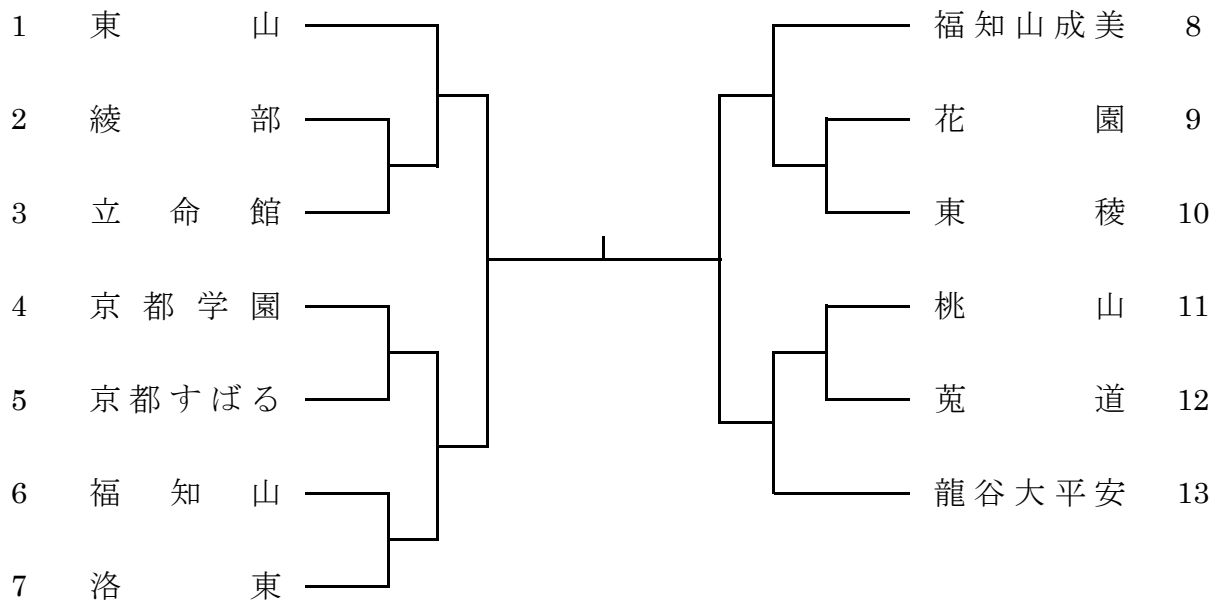

2017(H29)年度

京都府高等学校 秋季卓球選手権大会

兼 全国高校選抜・近畿高等学校新人卓球大会 府2次予選会

日 時 2017(平成29)年 11月 4日(土)
11月 5日(日) すべて9時30分より

会 場 福知山市 三段池公園体育館

大 会 役 員

大会会長	奥田 歓信	
大会委員長	宮木 操	
大会副委員長	池上 令	卯瀧 喜崇
総 務	麻田 祐一	丸本 佳代
庶 務	米田 定世	竝川 幸子
会 計	島田 英明	大畑 良一
審 判	面面 智章	足立 敦
記録・報道	中嶋 晃大	宮部 和真
進 行	西村 万寿雄	岩佐 悟
	淵田 貴志	金田 向平
	村上 竜	並木 ゆき乃
	橋谷 隆史	

男子学校対抗

【近畿推薦】 東 山

女子学校対抗

男子ダブルス

【近畿推薦】

田仲・宮木 (東山)

1	田仲 禄斗 2 宮木 宏輔 2	(東山)		竹内 佑 2 竹村 浩輝 1	(東山)	17
2	森下 広夢 2 今井 崇幸 1	(西舞鶴)		小寺 健太 2 谷口 雄紀 2	(洛東)	18
3	清水 勇輝 2 山本 章悟 2	(立命館)		吉田 拓人 2 服部 康平 1	(立命館)	19
4	渋谷 隼都 2 矢田 和成 2	(平安)		笠垣 杏介 1 花房 美樹翔 1	(成美)	20
5	角村 翔 2 今西 悠辰 2	(京学園)		青木 美天 1 西村 彰太 1	(京学園)	21
6	山本 大号 2 伊藤 涼介 1	(成美)		平良 柊 2 西山 泰人 2	(すばる)	22
7	西村 優星 2 大石 威風 1	(南陽)		平田 光翼 2 百鳥 秀虎 2	(成美)	23
8	村上 涼太 2 山下 海大 1	(平安)		西本 有輝 2 岡井 飛翔 1	(平安)	24
9	清水 大輝 2 山森 龍太郎 2	(平安)		千坂 雄也 2 高橋 壮希 2	(成美)	25
10	松灘 慎太郎 2 泉 聡一朗 1	(桃山)		中嶋 宥友 2 塩田 諄輔 2	(洛東)	26
11	田仲 翔真 2 柴田 和輝 1	(東山)		牧田 莞司 2 太田 一晴 2	(嵯峨野)	27
12	溝口 慧太郎 2 安里 光一 2	(成美)		今田 健斗 1 岩井 修汰 1	(平安)	28
13	大原 花日 2 谷垣 翔大 2	(平安)		藤村 悠暉 2 西村 海晟 2	(城陽)	29
14	小原 和己 2 來海 智哉 2	(洛東)		辻 馨太郎 1 村島 涼介 1	(平安)	30
15	黒瀬 優太 1 中村 匠 1	(すばる)		目片 鴻介 2 石井 侑汰 2	(京学園)	31
16	寺尾 将希 1 西川 楓 1	(東山)		六本木 瑛介 2 森下 瑛陽也 2	(東山)	32