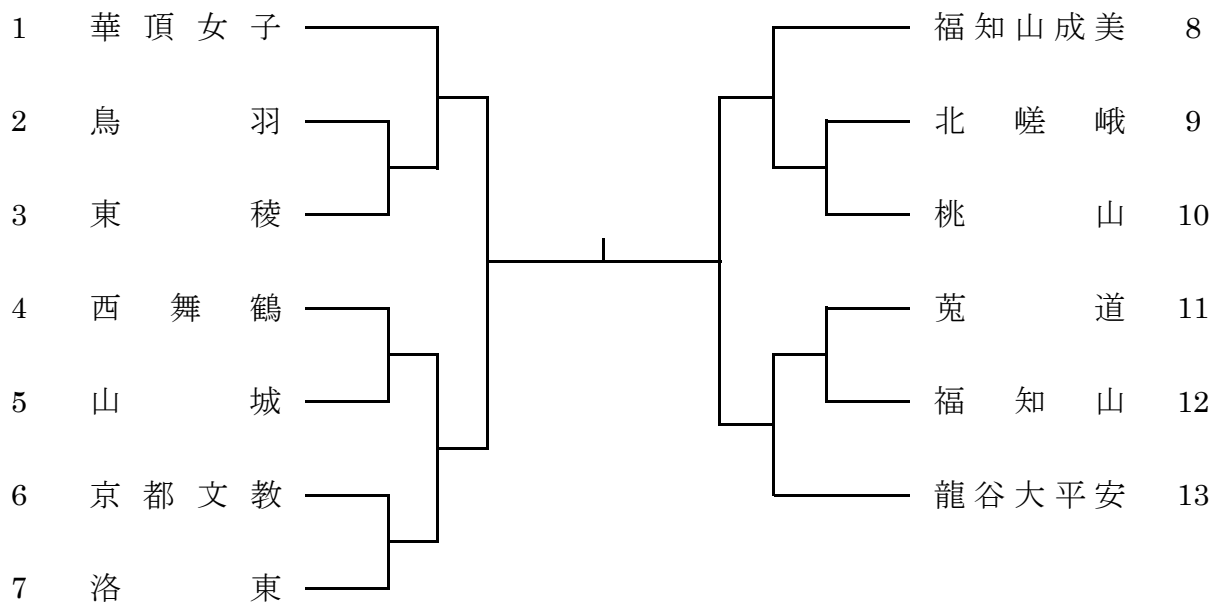

2017(H29)年度

京都府高等学校 秋季卓球選手権大会

兼 全国高校選抜・近畿高等学校新人卓球大会 府2次予選会

日 時 2017(平成29)年 11月 4日(土)
11月 5日(日) すべて9時30分より

会 場 福知山市 三段池公園体育館

大 会 役 員

大会会長	奥田 歓信	
大会委員長	宮木 操	
大会副委員長	池上 令	卯瀧 喜崇
総 務	麻田 祐一	丸本 佳代
庶 務	米田 定世	竝川 幸子
会 計	島田 英明	大畑 良一
審 判	面面 智章	足立 敦
記録・報道	中嶋 晃大	宮部 和真
進 行	西村 万寿雄	岩佐 悟
	淵田 貴志	金田 向平
	村上 竜	並木 ゆき乃
	橋谷 隆史	

男子学校対抗

【近畿推薦】 東 山

女子学校対抗

男子ダブルス

【近畿推薦】

田仲・宮木 (東山)

1	田仲 禄斗 2 宮木 宏輔 2	(東山)		竹内 佑 2 竹村 浩輝 1	(東山)	17
2	森下 広夢 2 今井 崇幸 1	(西舞鶴)		小寺 健太 2 谷口 雄紀 2	(洛東)	18
3	清水 勇輝 2 山本 章悟 2	(立命館)		吉田 拓人 2 服部 康平 1	(立命館)	19
4	渋谷 隼都 2 矢田 和成 2	(平安)		笠垣 杏介 1 花房 美樹翔 1	(成美)	20
5	角村 翔 2 今西 悠辰 2	(京学園)		青木 美天 1 西村 彰太 1	(京学園)	21
6	山本 大号 2 伊藤 涼介 1	(成美)		平良 柊 2 西山 泰人 2	(すばる)	22
7	西村 優星 2 大石 威風 1	(南陽)		平田 光翼 2 百鳥 秀虎 2	(成美)	23
8	村上 涼太 2 山下 海大 1	(平安)		西本 有輝 2 岡井 飛翔 1	(平安)	24
9	清水 大輝 2 山森 龍太郎 2	(平安)		千坂 雄也 2 高橋 壮希 2	(成美)	25
10	松灘 慎太郎 2 泉 聡一朗 1	(桃山)		中嶋 宥友 2 塩田 諄輔 2	(洛東)	26
11	田仲 翔真 2 柴田 和輝 1	(東山)		牧田 莞司 2 太田 一晴 2	(嵯峨野)	27
12	溝口 慧太郎 2 安里 光一 2	(成美)		今田 健斗 1 岩井 修汰 1	(平安)	28
13	大原 花日 2 谷垣 翔大 2	(平安)		藤村 悠暉 2 西村 海晟 2	(城陽)	29
14	小原 和己 2 來海 智哉 2	(洛東)		辻 馨太郎 1 村島 涼介 1	(平安)	30
15	黒瀬 優太 1 中村 匠 1	(すばる)		目片 鴻介 2 石井 侑汰 2	(京学園)	31
16	寺尾 将希 1 西川 楓 1	(東山)		六本木 瑛介 2 森下 瑛陽也 2	(東山)	32