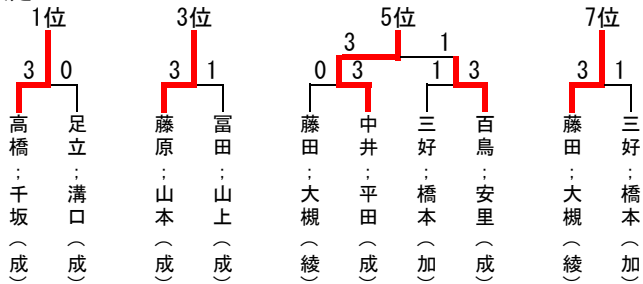

男子ダブルス

両丹高等学校卓球強化練習会

2017年3月11日(土) 舞鶴文化公園体育館

女子ダブルス

函丹高等学校卓球強化練習会

2017年3月11日(土) 舞鶴文化公園体育館

男子シングルス

両丹高等学校卓球強化練習会

2017年3月11日(土) 舞鶴文化公園体育館

女子シングルス

男子ダブルス
順位決定

最終順位

- ① 高橋; 千坂 (成)
- ② 足立; 溝口 (成)
- ③ 藤原; 山本 (成)
- ④ 富田; 山上 (成)
- ⑤ 中井; 平田 (成)
- ⑥ 百鳥; 安里 (成)
- ⑦ 藤田; 大槻 (綾)
- ⑧ 三好; 橋本 (加)

女子ダブルス
順位決定

最終順位

- ① 榑原; 加藤 (成)
- ② 幡司; 前田 (成)
- ③ 土井; 大垣 (加)
- ④ 中島; 我那覇 (成)
- ⑤ 藤田; 山根 (福)
- ⑥ 小林; 瀬野 (西)
- ⑦ 増田; 谷 (峰)
- ⑧ 田添; 西山 (工)