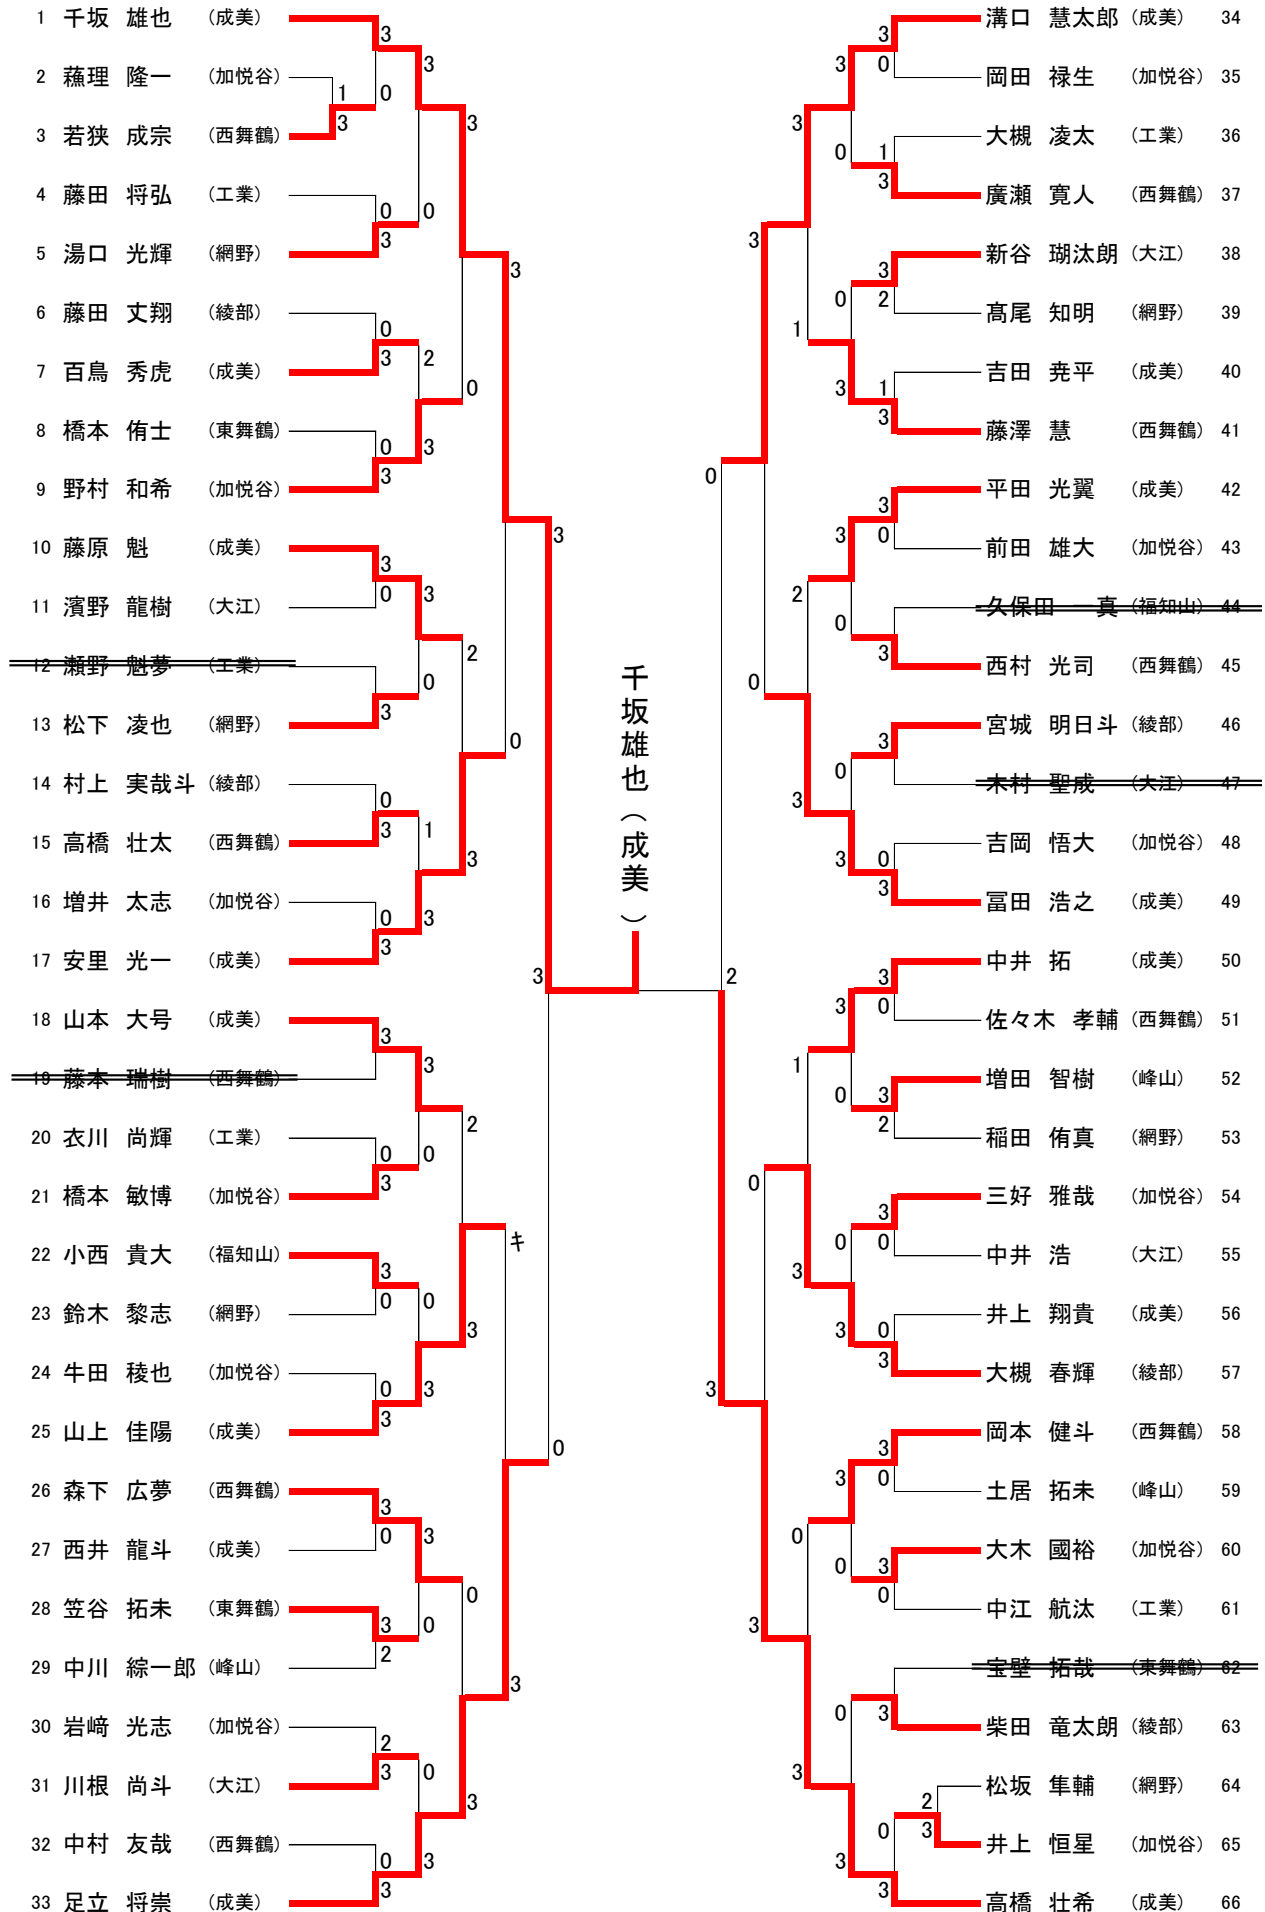

平成28年度両丹高等学校卓球強化練習会

兼全国総体両丹予選シード大会

日 時 2017(平成29)年 3月 11日 (土) 9時より

会 場 舞鶴文化公園体育館

大 会 役 員

大会会長	平井清司	
大会委員長	宮部和真	
競技・運営	卯瀧喜崇	
進行・審判	西村万寿雄	芦田麻由理
会計	草木梨沙	
記録	下西ノ園結太	
総務	折田崇之	

両丹高等学校卓球強化練習会

2017年3月11日(土) 舞鶴文化公園体育館

男子ダブルス

両丹高等学校卓球強化練習会

2017年3月11日(土) 舞鶴文化公園体育館

女子ダブルス

函丹高等学校卓球強化練習会

2017年3月11日(土) 舞鶴文化公園体育館

男子シングルス

両丹高等学校卓球強化練習会

2017年3月11日(土) 舞鶴文化公園体育館

女子シングルス

男子ダブルス
順位決定

最終順位

- ① 高橋; 千坂 (成)
- ② 足立; 溝口 (成)
- ③ 藤原; 山本 (成)
- ④ 富田; 山上 (成)
- ⑤ 中井; 平田 (成)
- ⑥ 百鳥; 安里 (成)
- ⑦ 藤田; 大槻 (綾)
- ⑧ 三好; 橋本 (加)

女子ダブルス
順位決定

最終順位

- ① 榑原; 加藤 (成)
- ② 幡司; 前田 (成)
- ③ 土井; 大垣 (加)
- ④ 中島; 我那覇 (成)
- ⑤ 藤田; 山根 (福)
- ⑥ 小林; 瀬野 (西)
- ⑦ 増田; 谷 (峰)
- ⑧ 田添; 西山 (工)

男子シングルス
順位決定

最終順位

- ① 千坂 (成)
- ② 高橋 (成)
- ③ 足立 (成)
- ④ 溝口 (成)
- ⑤ 安里 (成)
- ⑥ 富田 (成)
- ⑦ 大槻 (綾)
- ⑧ 山上 (成)

女子シングルス
順位決定

最終順位

- ① 加藤 (成)
- ② 榑原 (成)
- ③ 幡司 (成)
- ④ 前田 (成)
- ⑤ 土井 (加)
- ⑥ 角野 (西)
- ⑦ 中島 (成)
- ⑧ 小林 (西)