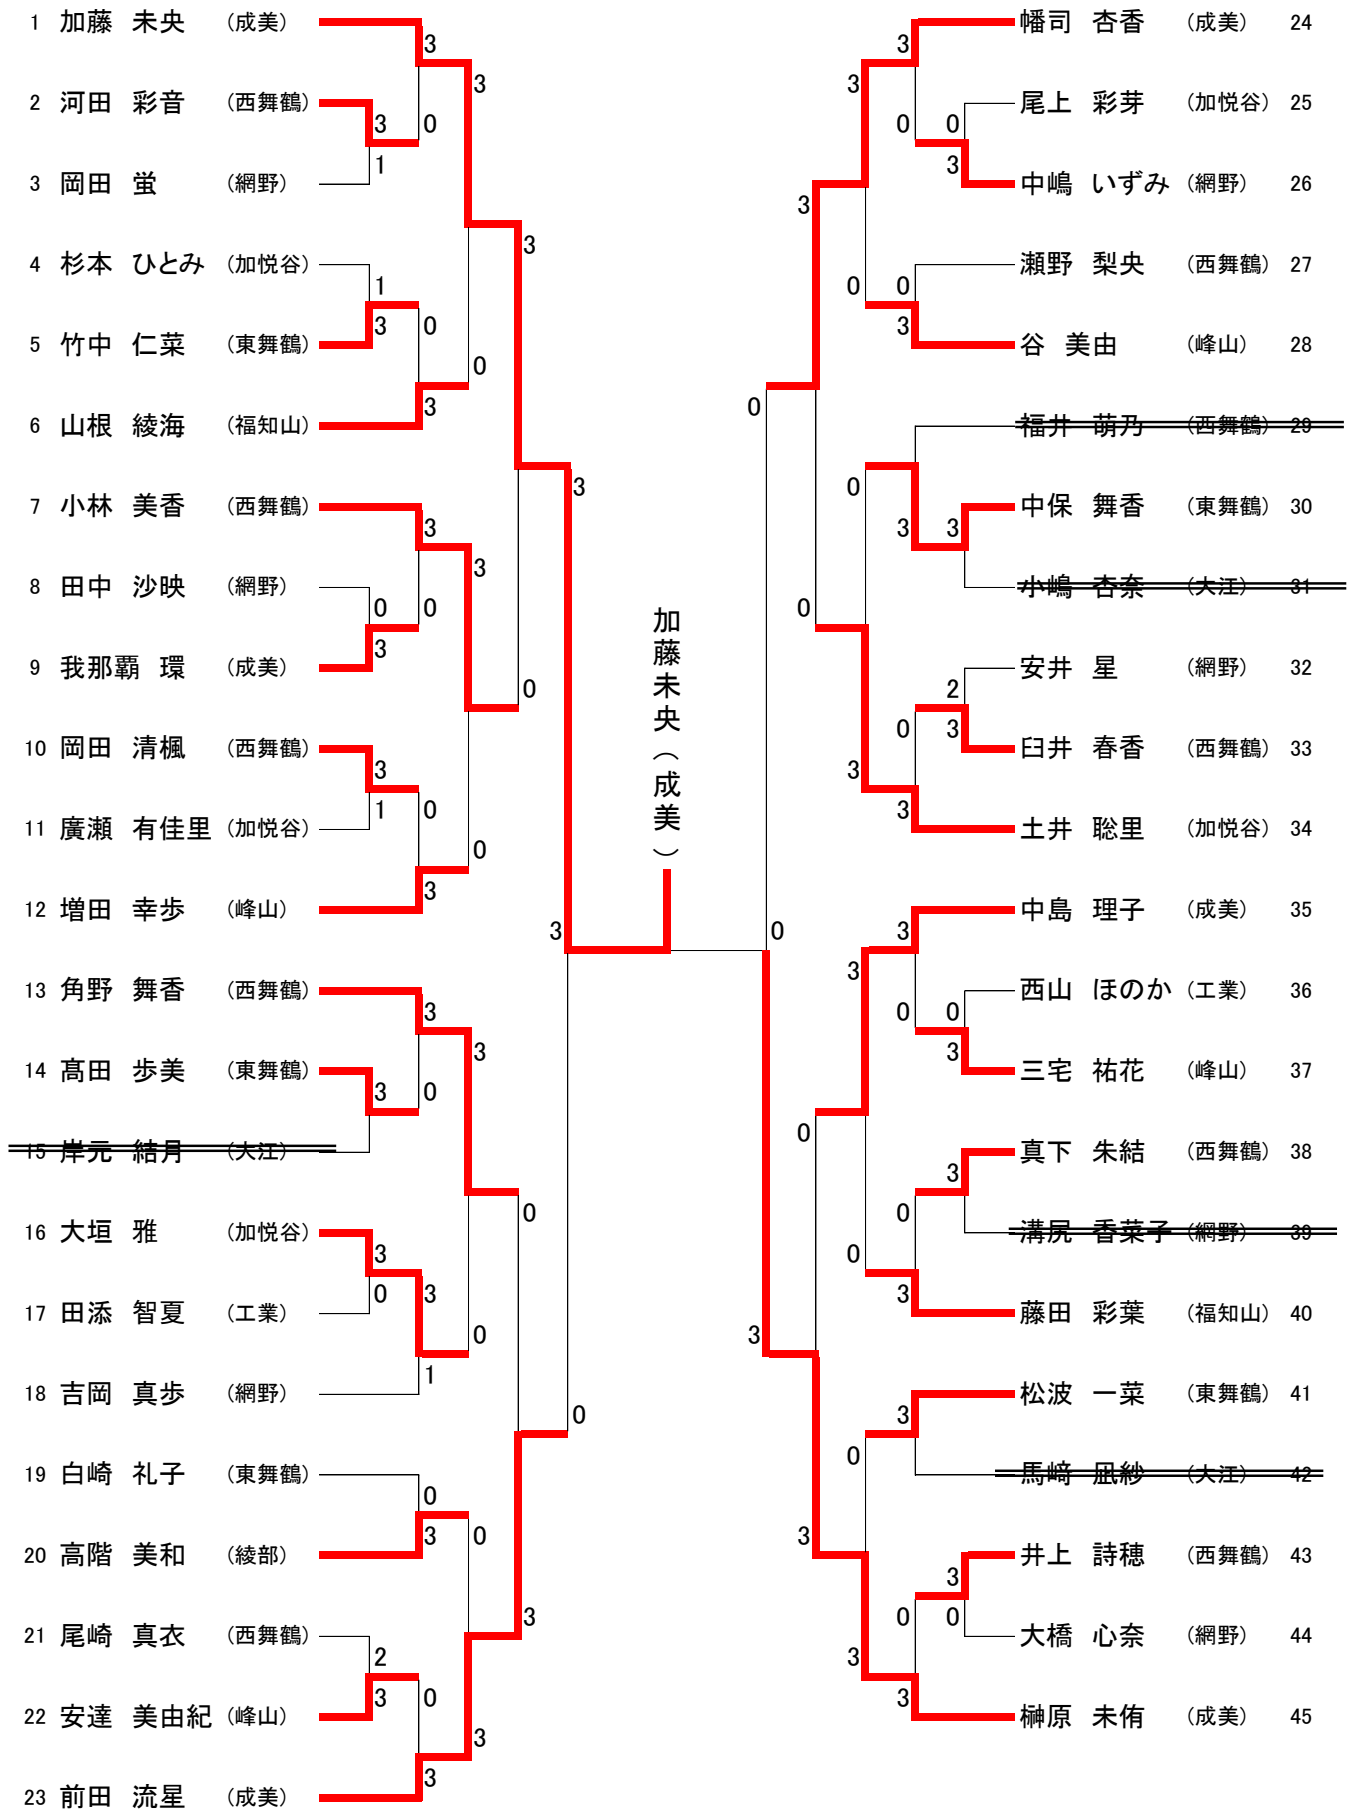

平成28年度両丹高等学校卓球強化練習会

兼全国総体両丹予選シード大会

日 時 2017(平成29)年 3月 11日 (土) 9時より

会 場 舞鶴文化公園体育館

大 会 役 員

大会会長	平井清司	
大会委員長	宮部和真	
競技・運営	卯瀧喜崇	
進行・審判	西村万寿雄	芦田麻由理
会計	草木梨沙	
記録	下西ノ園結太	
総務	折田崇之	

両丹高等学校卓球強化練習会

2017年3月11日(土) 舞鶴文化公園体育館

男子ダブルス

両丹高等学校卓球強化練習会

2017年3月11日(土) 舞鶴文化公園体育館

女子ダブルス

函丹高等学校卓球強化練習会

2017年3月11日(土) 舞鶴文化公園体育館

男子シングルス

両丹高等学校卓球強化練習会

2017年3月11日(土) 舞鶴文化公園体育館

女子シングルス

男子ダブルス
順位決定

最終順位

- ① 高橋; 千坂 (成)
- ② 足立; 溝口 (成)
- ③ 藤原; 山本 (成)
- ④ 富田; 山上 (成)
- ⑤ 中井; 平田 (成)
- ⑥ 百鳥; 安里 (成)
- ⑦ 藤田; 大槻 (綾)
- ⑧ 三好; 橋本 (加)

女子ダブルス
順位決定

最終順位

- ① 榑原; 加藤 (成)
- ② 幡司; 前田 (成)
- ③ 土井; 大垣 (加)
- ④ 中島; 我那覇 (成)
- ⑤ 藤田; 山根 (福)
- ⑥ 小林; 瀬野 (西)
- ⑦ 増田; 谷 (峰)
- ⑧ 田添; 西山 (工)

男子シングルス
順位決定

最終順位

- ① 千坂 (成)
- ② 高橋 (成)
- ③ 足立 (成)
- ④ 溝口 (成)
- ⑤ 安里 (成)
- ⑥ 富田 (成)
- ⑦ 大槻 (綾)
- ⑧ 山上 (成)

女子シングルス
順位決定

最終順位

- ① 加藤 (成)
- ② 榑原 (成)
- ③ 幡司 (成)
- ④ 前田 (成)
- ⑤ 土井 (加)
- ⑥ 角野 (西)
- ⑦ 中島 (成)
- ⑧ 小林 (西)