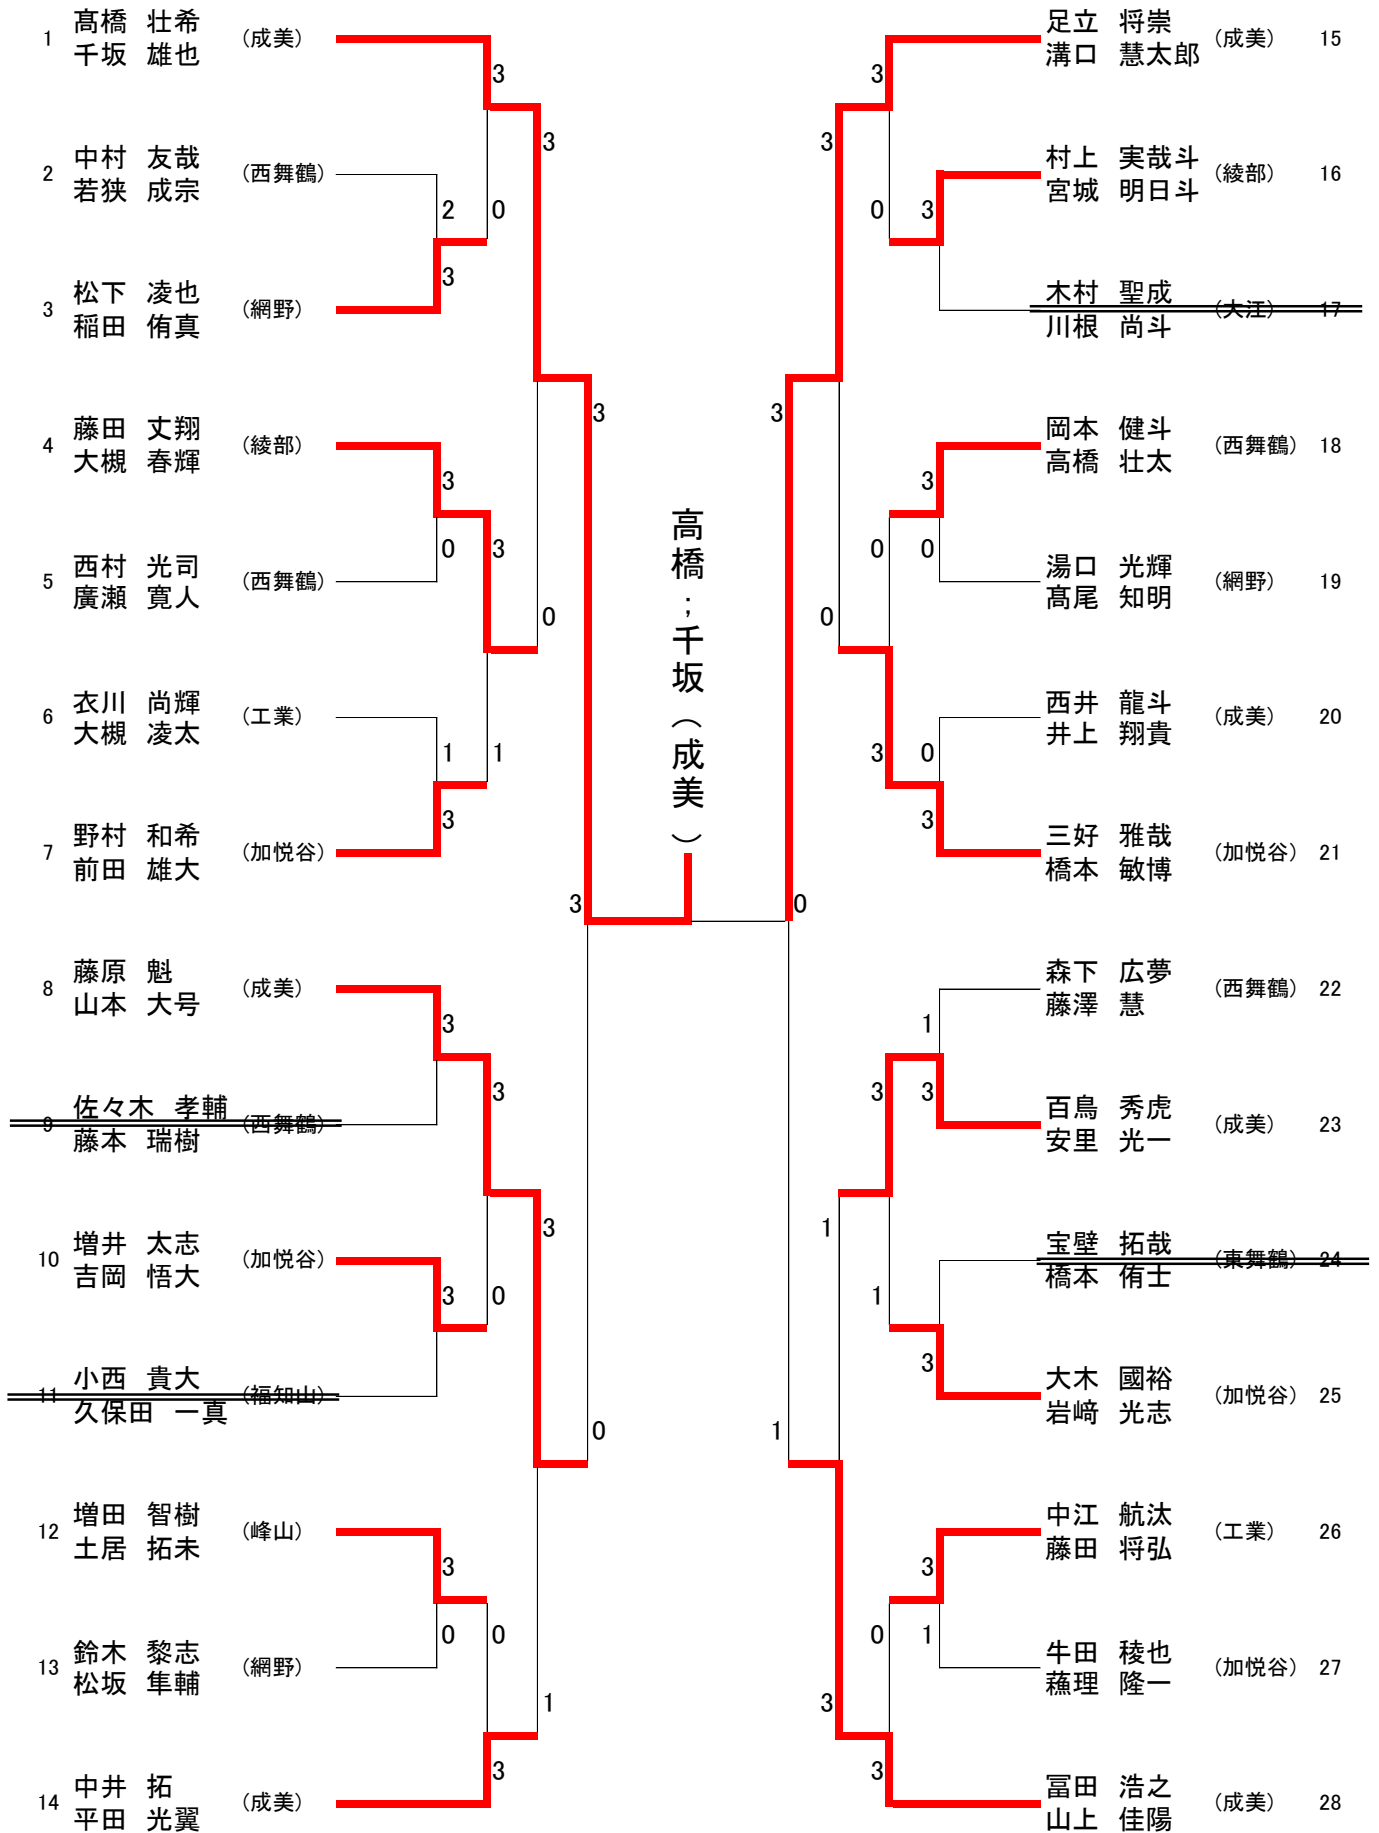

平成28年度両丹高等学校卓球強化練習会

兼全国総体両丹予選シード大会

日 時 2017(平成29)年 3月 11日 (土) 9時より

会 場 舞鶴文化公園体育館

大 会 役 員

大会会長	平井清司	
大会委員長	宮部和真	
競技・運営	卯瀧喜崇	
進行・審判	西村万寿雄	芦田麻由理
会計	草木梨沙	
記録	下西ノ園結太	
総務	折田崇之	

両丹高等学校卓球強化練習会

2017年3月11日(土) 舞鶴文化公園体育館

男子ダブルス

両丹高等学校卓球強化練習会

2017年3月11日(土) 舞鶴文化公園体育館

女子ダブルス

函丹高等学校卓球強化練習会

2017年3月11日(土) 舞鶴文化公園体育館

男子シングルス

両丹高等学校卓球強化練習会

2017年3月11日(土) 舞鶴文化公園体育館

女子シングルス

男子ダブルス
順位決定

最終順位

- ① 高橋; 千坂 (成)
- ② 足立; 溝口 (成)
- ③ 藤原; 山本 (成)
- ④ 富田; 山上 (成)
- ⑤ 中井; 平田 (成)
- ⑥ 百鳥; 安里 (成)
- ⑦ 藤田; 大槻 (綾)
- ⑧ 三好; 橋本 (加)

女子ダブルス
順位決定

最終順位

- ① 榑原; 加藤 (成)
- ② 幡司; 前田 (成)
- ③ 土井; 大垣 (加)
- ④ 中島; 我那覇 (成)
- ⑤ 藤田; 山根 (福)
- ⑥ 小林; 瀬野 (西)
- ⑦ 増田; 谷 (峰)
- ⑧ 田添; 西山 (工)

男子シングルス
順位決定

最終順位

- ① 千坂 (成)
- ② 高橋 (成)
- ③ 足立 (成)
- ④ 溝口 (成)
- ⑤ 安里 (成)
- ⑥ 富田 (成)
- ⑦ 大槻 (綾)
- ⑧ 山上 (成)

女子シングルス
順位決定

最終順位

- ① 加藤 (成)
- ② 榑原 (成)
- ③ 幡司 (成)
- ④ 前田 (成)
- ⑤ 土井 (加)
- ⑥ 角野 (西)
- ⑦ 中島 (成)
- ⑧ 小林 (西)