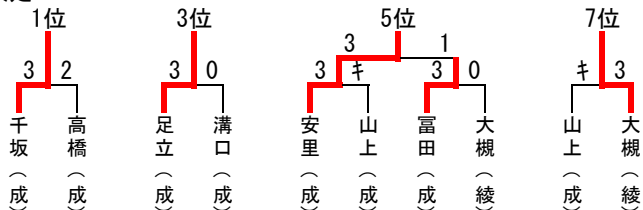

男子ダブルス

両丹高等学校卓球強化練習会

2017年3月11日(土) 舞鶴文化公園体育館

女子ダブルス

函丹高等学校卓球強化練習会

2017年3月11日(土) 舞鶴文化公園体育館

男子シングルス

両丹高等学校卓球強化練習会

2017年3月11日(土) 舞鶴文化公園体育館

女子シングルス

男子ダブルス
順位決定

最終順位

- ① 高橋; 千坂 (成)
- ② 足立; 溝口 (成)
- ③ 藤原; 山本 (成)
- ④ 富田; 山上 (成)
- ⑤ 中井; 平田 (成)
- ⑥ 百鳥; 安里 (成)
- ⑦ 藤田; 大槻 (綾)
- ⑧ 三好; 橋本 (加)

女子ダブルス
順位決定

最終順位

- ① 榑原; 加藤 (成)
- ② 幡司; 前田 (成)
- ③ 土井; 大垣 (加)
- ④ 中島; 我那覇 (成)
- ⑤ 藤田; 山根 (福)
- ⑥ 小林; 瀬野 (西)
- ⑦ 増田; 谷 (峰)
- ⑧ 田添; 西山 (工)

男子シングルス
順位決定

最終順位

- ① 千坂 (成)
- ② 高橋 (成)
- ③ 足立 (成)
- ④ 溝口 (成)
- ⑤ 安里 (成)
- ⑥ 富田 (成)
- ⑦ 大槻 (綾)
- ⑧ 山上 (成)

女子シングルス
順位決定

最終順位

- ① 加藤 (成)
- ② 榑原 (成)
- ③ 幡司 (成)
- ④ 前田 (成)
- ⑤ 土井 (加)
- ⑥ 角野 (西)
- ⑦ 中島 (成)
- ⑧ 小林 (西)