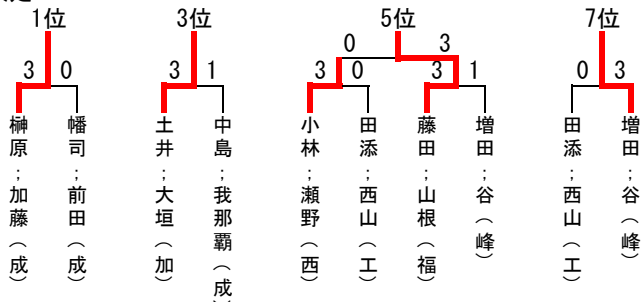

男子ダブルス

両丹高等学校卓球強化練習会

2017年3月11日(土) 舞鶴文化公園体育館

女子ダブルス

函丹高等学校卓球強化練習会

2017年3月11日(土) 舞鶴文化公園体育館

男子シングルス

両丹高等学校卓球強化練習会

2017年3月11日(土) 舞鶴文化公園体育館

女子シングルス

男子ダブルス
順位決定

最終順位

- ① 高橋; 千坂 (成)
- ② 足立; 溝口 (成)
- ③ 藤原; 山本 (成)
- ④ 富田; 山上 (成)
- ⑤ 中井; 平田 (成)
- ⑥ 百鳥; 安里 (成)
- ⑦ 藤田; 大槻 (綾)
- ⑧ 三好; 橋本 (加)

女子ダブルス
順位決定

最終順位

- ① 榑原; 加藤 (成)
- ② 幡司; 前田 (成)
- ③ 土井; 大垣 (加)
- ④ 中島; 我那覇 (成)
- ⑤ 藤田; 山根 (福)
- ⑥ 小林; 瀬野 (西)
- ⑦ 増田; 谷 (峰)
- ⑧ 田添; 西山 (工)

男子シングルス
順位決定

最終順位

- ① 千坂 (成)
- ② 高橋 (成)
- ③ 足立 (成)
- ④ 溝口 (成)
- ⑤ 安里 (成)
- ⑥ 富田 (成)
- ⑦ 大槻 (綾)
- ⑧ 山上 (成)

女子シングルス
順位決定

最終順位

- ① 加藤 (成)
- ② 榑原 (成)
- ③ 幡司 (成)
- ④ 前田 (成)
- ⑤ 土井 (加)
- ⑥ 角野 (西)
- ⑦ 中島 (成)
- ⑧ 小林 (西)