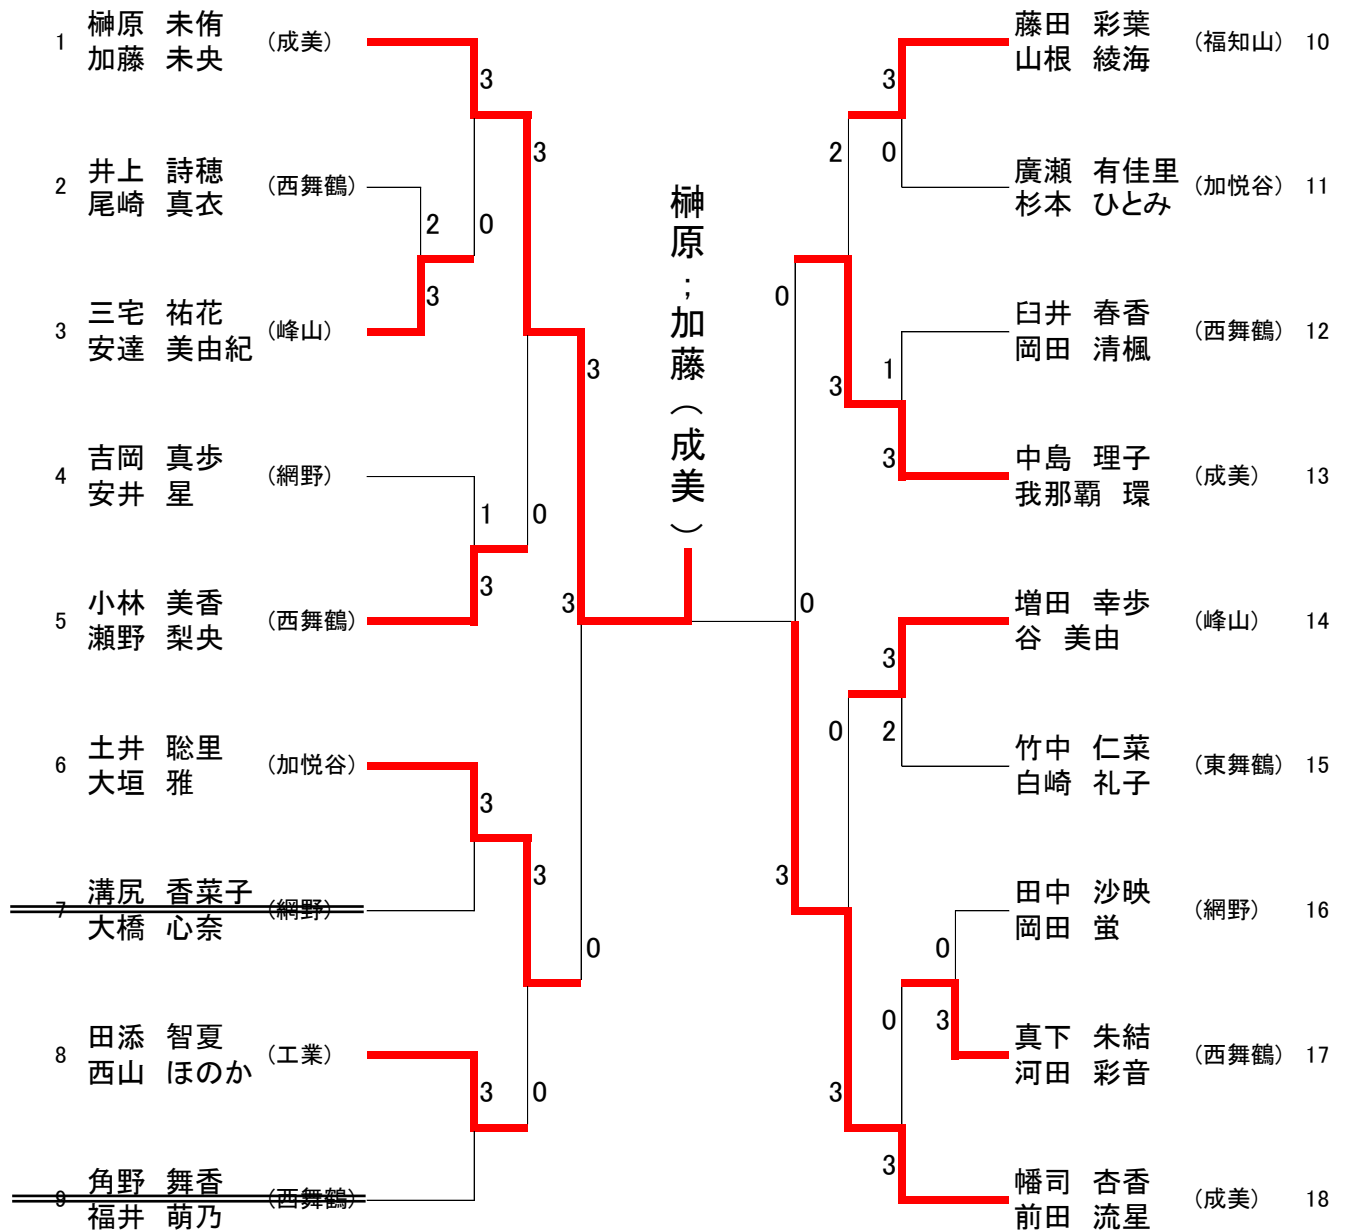

平成28年度両丹高等学校卓球強化練習会

兼全国総体両丹予選シード大会

日 時 2017(平成29)年 3月 11日 (土) 9時より

会 場 舞鶴文化公園体育館

大 会 役 員

大会会長	平井清司	
大会委員長	宮部和真	
競技・運営	卯瀧喜崇	
進行・審判	西村万寿雄	芦田麻由理
会計	草木梨沙	
記録	下西ノ園結太	
総務	折田崇之	

両丹高等学校卓球強化練習会

2017年3月11日(土) 舞鶴文化公園体育館

男子ダブルス

両丹高等学校卓球強化練習会

2017年3月11日(土) 舞鶴文化公園体育館

女子ダブルス

函丹高等学校卓球強化練習会

2017年3月11日(土) 舞鶴文化公園体育館

男子シングルス

両丹高等学校卓球強化練習会

2017年3月11日(土) 舞鶴文化公園体育館

女子シングルス

男子ダブルス
順位決定

最終順位

- ① 高橋; 千坂 (成)
- ② 足立; 溝口 (成)
- ③ 藤原; 山本 (成)
- ④ 富田; 山上 (成)
- ⑤ 中井; 平田 (成)
- ⑥ 百鳥; 安里 (成)
- ⑦ 藤田; 大槻 (綾)
- ⑧ 三好; 橋本 (加)

女子ダブルス
順位決定

最終順位

- ① 榑原; 加藤 (成)
- ② 幡司; 前田 (成)
- ③ 土井; 大垣 (加)
- ④ 中島; 我那覇 (成)
- ⑤ 藤田; 山根 (福)
- ⑥ 小林; 瀬野 (西)
- ⑦ 増田; 谷 (峰)
- ⑧ 田添; 西山 (工)

男子シングルス
順位決定

最終順位

- ① 千坂 (成)
- ② 高橋 (成)
- ③ 足立 (成)
- ④ 溝口 (成)
- ⑤ 安里 (成)
- ⑥ 富田 (成)
- ⑦ 大槻 (綾)
- ⑧ 山上 (成)

女子シングルス
順位決定

最終順位

- ① 加藤 (成)
- ② 榑原 (成)
- ③ 幡司 (成)
- ④ 前田 (成)
- ⑤ 土井 (加)
- ⑥ 角野 (西)
- ⑦ 中島 (成)
- ⑧ 小林 (西)