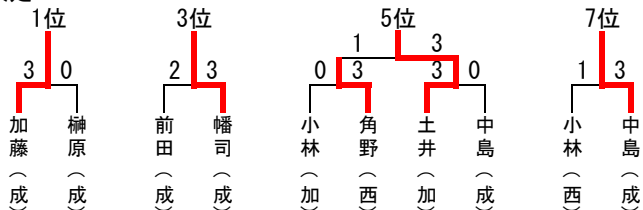

男子ダブルス

両丹高等学校卓球強化練習会

2017年3月11日(土) 舞鶴文化公園体育館

女子ダブルス

函丹高等学校卓球強化練習会

2017年3月11日(土) 舞鶴文化公園体育館

男子シングルス

両丹高等学校卓球強化練習会

2017年3月11日(土) 舞鶴文化公園体育館

女子シングルス

男子ダブルス
順位決定

最終順位

- ① 高橋; 千坂 (成)
- ② 足立; 溝口 (成)
- ③ 藤原; 山本 (成)
- ④ 富田; 山上 (成)
- ⑤ 中井; 平田 (成)
- ⑥ 百鳥; 安里 (成)
- ⑦ 藤田; 大槻 (綾)
- ⑧ 三好; 橋本 (加)

女子ダブルス
順位決定

最終順位

- ① 榑原; 加藤 (成)
- ② 幡司; 前田 (成)
- ③ 土井; 大垣 (加)
- ④ 中島; 我那覇 (成)
- ⑤ 藤田; 山根 (福)
- ⑥ 小林; 瀬野 (西)
- ⑦ 増田; 谷 (峰)
- ⑧ 田添; 西山 (工)

男子シングルス
順位決定

最終順位

- ① 千坂 (成)
- ② 高橋 (成)
- ③ 足立 (成)
- ④ 溝口 (成)
- ⑤ 安里 (成)
- ⑥ 富田 (成)
- ⑦ 大槻 (綾)
- ⑧ 山上 (成)

女子シングルス
順位決定

最終順位

- ① 加藤 (成)
- ② 榑原 (成)
- ③ 幡司 (成)
- ④ 前田 (成)
- ⑤ 土井 (加)
- ⑥ 角野 (西)
- ⑦ 中島 (成)
- ⑧ 小林 (西)